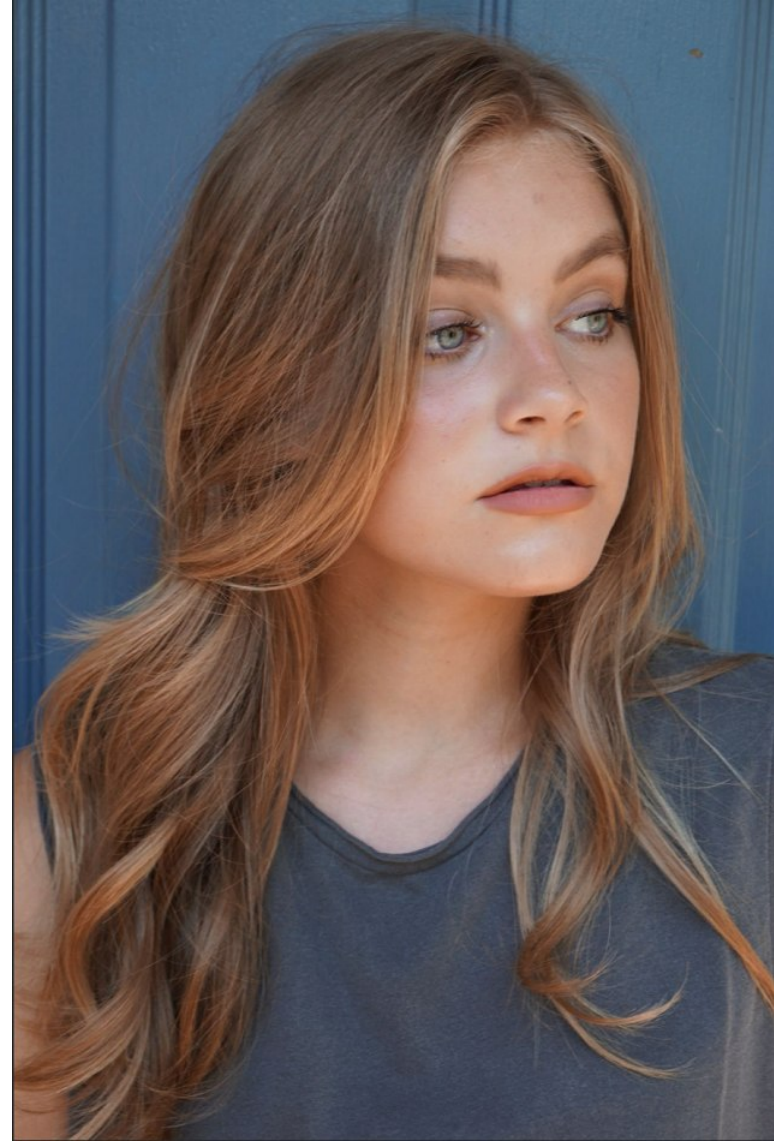

SOPHIA BONASSO

TALENT TEENS

Height 175cm/5'9"    Waist 75cm/29.5"    Dress 34-36 EU/4-6 US/6-8 UK    Shoe 26 EU/9.5 US/8.5 UK (kids)    Top S    Bottom M    Hair Ash Blonde    Eyes Blue

SOPHIA BONASSO

TALENT TEENS

Height 175cm/5'9"    Waist 75cm/29.5"    Dress 34-36 EU/4-6 US/6-8 UK    Shoe 26 EU/9.5 US/8.5 UK (kids)    Top S    Bottom M    Hair Ash Blonde    Eyes Blue

**SOPHIA BONASSO**

TALENT TEENS

Height 175cm/5'9"    Waist 75cm/29.5"    Dress 34-36 EU/4-6 US/6-8 UK    Shoe 26 EU/9.5 US/8.5 UK (kids)    Top S    Bottom M    Hair Ash Blonde    Eyes Blue